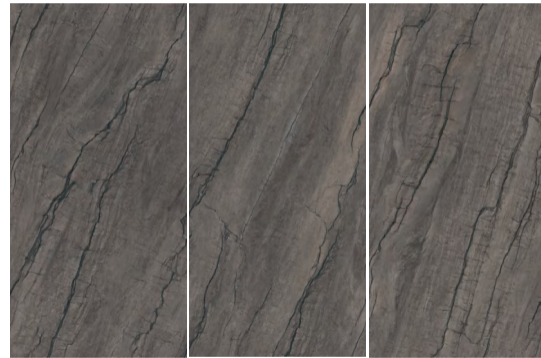

DIGITAL STRUCTURED SURFACE
肌理面

LIGHT GREY BODY 浅灰

12 mm

1600x3200 63"x126"
3 CONTINUOUS FACES 3片一组万向连纹