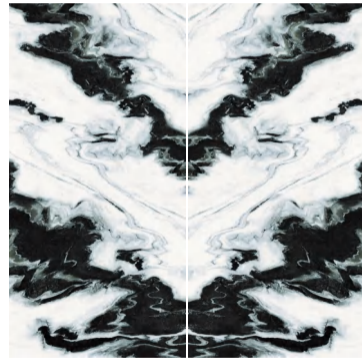

 12 mm

1600x3200 63"x126"  
2 SEAMLESS MULTI-DIRECTIONAL  
2片一组固定连纹

X3216J1329YSR-A/B 1600 x 3200 x 12 mm

ZEN MIST  
水墨江南

ZEN MIST  
水墨江南

A

B

B