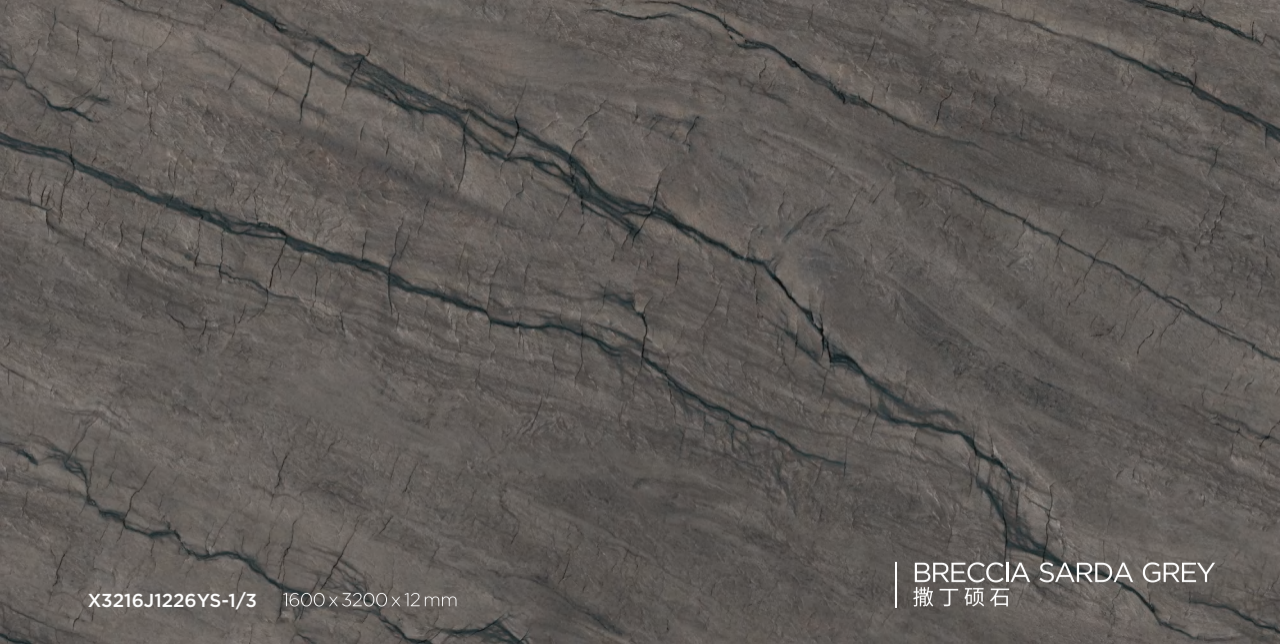

SAXON  
萨克森

SAXON  
萨克森

 DIGITAL STRUCTURED SURFACE  
肌理面

 LIGHT GREY BODY 浅灰

 12 mm

1600x3200 63"x126"  
SINGLE FACE 单面

X3216J1226YS-1/3 1600 x 3200 x 12 mm

BRECCIA SARDA GREY  
撒丁硕石