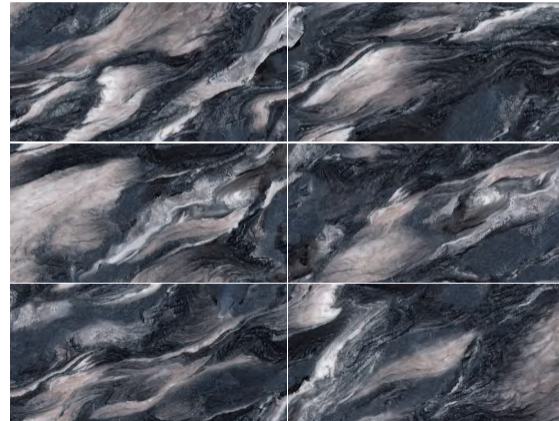

## NAPOLEON BLACK 拿破仑黑

 DIGITAL STRUCTURED SURFACE  
肌理面

 BLACK BODY 黑坯

 12 mm

1600x3200 63"x126"  
3 RANDOM FACES 3片随机面

X3216J1235YSN-1/6 1600x3200x12mm

KAZBEGI  
卡斯贝克

KAZBEGI  
卡斯贝克