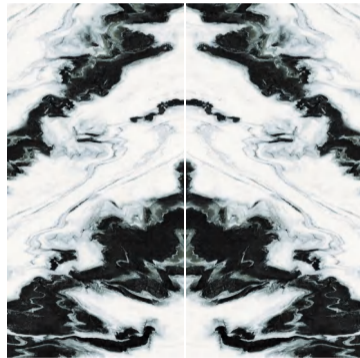

 12 mm

1600x3200 63"x126"  
2 SEAMLESS MULTI-DIRECTIONAL  
2片一组固定连纹

X3216J1329YSR-A/B 1600 x 3200 x 12 mm

ZEN MIST  
水墨江南

ZEN MIST  
水墨江南

A

B

B